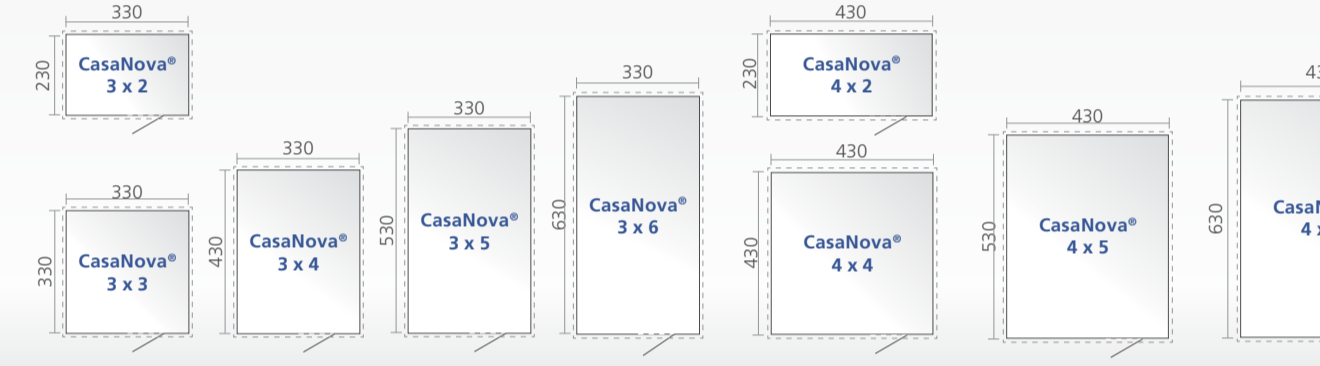

HighLine®

UKÁZKA VYSPĚLÉ TECHNIKY A DESIGNU

- 3 barvy: bílá, stříbrná metaliza, tmavě šedá metaliza
- **bezpečnost:** 3 násobná závara s dveřním kováním, normované zamykání s klikou z ušlechtilé oceli, normovaný cylindr a rezervní klíč
- dveře jsou v obzvláště stabilním provedení a montáž je od velikosti H2 možná na každé boční straně
- **světliky po celém obvodu z akrylátového skla** zajišťují uvnitř dostatečné množství světla
- **funkcionalita:** okap s integrovaným lapáčem listů na obou stranách
- **nejlepší materiály:** žárově pozinkovaný ocelový plech opatřený polyamidovým vypalovacím lakem, šrouby a panty z ušlechtilé oceli
- **vysoká stabilita:** zatížení sněhem 150 kg/m², odolný proti bouři (150 km/h, síla větru 12)
- doživotní bezúdržbovost
- jednoduchá montáž
- včetně rozsáhlého základního vybavení