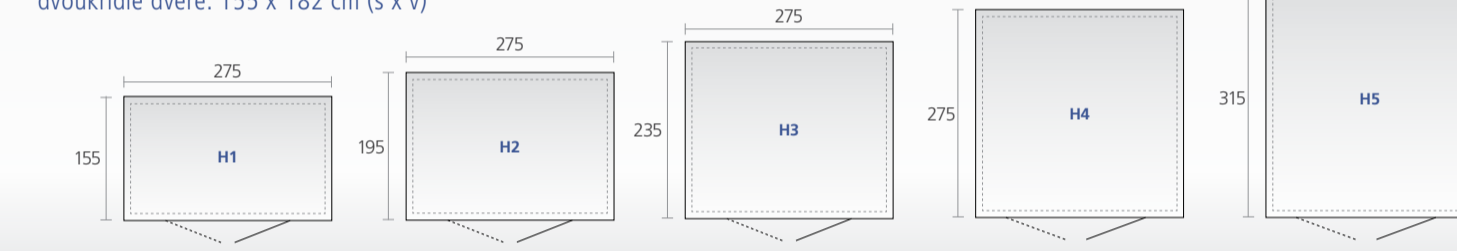

AvantGarde

UKÁZKA MODERNÍ ARCHITEKTURY

- 3 barvy: stříbrná metaliza, šedý křemen metaliza, tmavě šedá metaliza
- **bezpečnost:** 3 násobná závara s dveřním kováním, normované zamykání s klikou z ušlechtilé oceli, normovaný cylindr a rezervní klíč
- možnost odemčítání z vnitřní strany
- **optimální funkčnost:** možná montáž dveří na boční stěně
- **komfort:** tlaková plynová pružina otevírá a zavírá dveře
- **světliky z akrylátového skla a převlášlá střecha**
- **nejlepší materiály:** žárově pozinkovaný ocelový plech opatřený polyamidovým vypalovacím lakem
- **vysoká stabilita:** zatížení sněhem do 150 kg/m², odolný proti bouřím (150 km/h, síla větru 12)
- včetně rozsáhlého základního vybavení