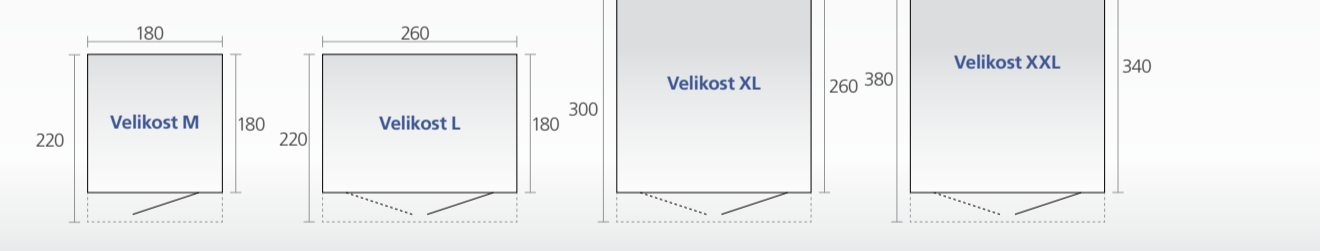

Prvotřídní
kvalita

VYROBENO V RAKOUSKU

KVALITA

- 20 let záruky, podrobnosti viz www.biohort.com
- žárově pozinkovaný ocelový plech opatřený polyamidovým vypalovacím lakem
- šrouby a panty z nerezové ušlechtilé oceli
- doživotní bezúdržbovost
- voděodolnost

FUNKCE

- rozsáhlé základní vybavení
- uživatelsky komfortní
- velký výběr příslušenství
- mnohostranné možnosti využití

SERVIS

- dodávky až do domu
- krátké dodací lhůty
- montážní návod s fotografiemi / 3D-zobrazeními pro jednoduchou montáž
- poradenství servisním týmem Biohort
- na požádání stavební servis

BEZPEČNOST

- uzavírání cylindrickým zámkem
- nehořlavé

STABILITA

- dvojnásobná tloušťka plechu na rozdíl od levných dodavatelů
- optimální konstrukční provedení
- vysoké zatížení sněhem do 150 kg/m²
- odolný proti bouřím (150 km/h, síla větru 12)

Zahradní domek CasaNova®

VYSOCE KVALITNÍ KOVOVÝ DOMEK S IZOLOVANÝMI BOČNÍMI STĚNAMI

HighLine®

UKÁZKA VYSPĚLÉ TECHNIKY A DESIGNU

- 3 barvy: bílá, stříbrná metaliza, tmavě šedá metaliza
- **bezpečnost:** 3 násobná závara s dveřním kováním, normované zamykání s klikou z ušlechtilé oceli, normovaný cylindr a rezervní klíč
- dveře jsou v obzvláště stabilním provedení a montáž je od velikosti H2 možná na každé boční straně
- **světliky po celém obvodu z akrylátového skla** zajišťují uvnitř dostatečné množství světla
- **funkcionalita:** okap s integrovaným lapáčem listů na obou stranách
- **nejlepší materiály:** žárově pozinkovaný ocelový plech opatřený polyamidovým vypalovacím lakem, šrouby a panty z ušlechtilé oceli
- **vysoká stabilita:** zatížení sněhem 150 kg/m², odolný proti bouři (150 km/h, síla větru 12)
- doživotní bezúdržbovost
- jednoduchá montáž
- včetně rozsáhlého základního vybavení

AvantGarde

UKÁZKA MODERNÍ ARCHITEKTURY