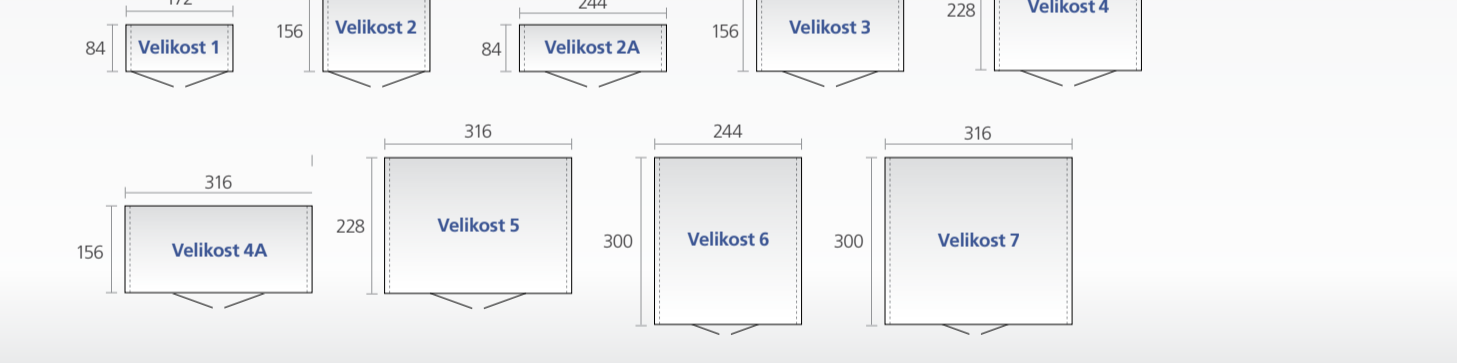

Europa

KVALITA ZA PŘÍZNIVOU CENU

- 4 barvy: stříbrná metaliza, šedý křemen metaliza, tmavě šedá metaliza, tmavě zelená
- **cylindrická vložka s otočnou rukojetí** včetně rezervního klíče
- nejlepší kvalita, robustní konstrukce
- doživotní bezúdržbovost
- žárově pozinkovaný ocelový plech opatřený polyamidovým vypalovacím lakem
- **dvojitá síla plechu** oproti levným dodavatelům
- **vysoká stabilita:** zatížení sněhem 150 kg/m², odolný proti bouřím (150 km/h, síla větru 12)
- šroubové spoje, panty atd. z **nerezové ušlechtilé oceli**
- včetně rozsáhlého základního vybavení