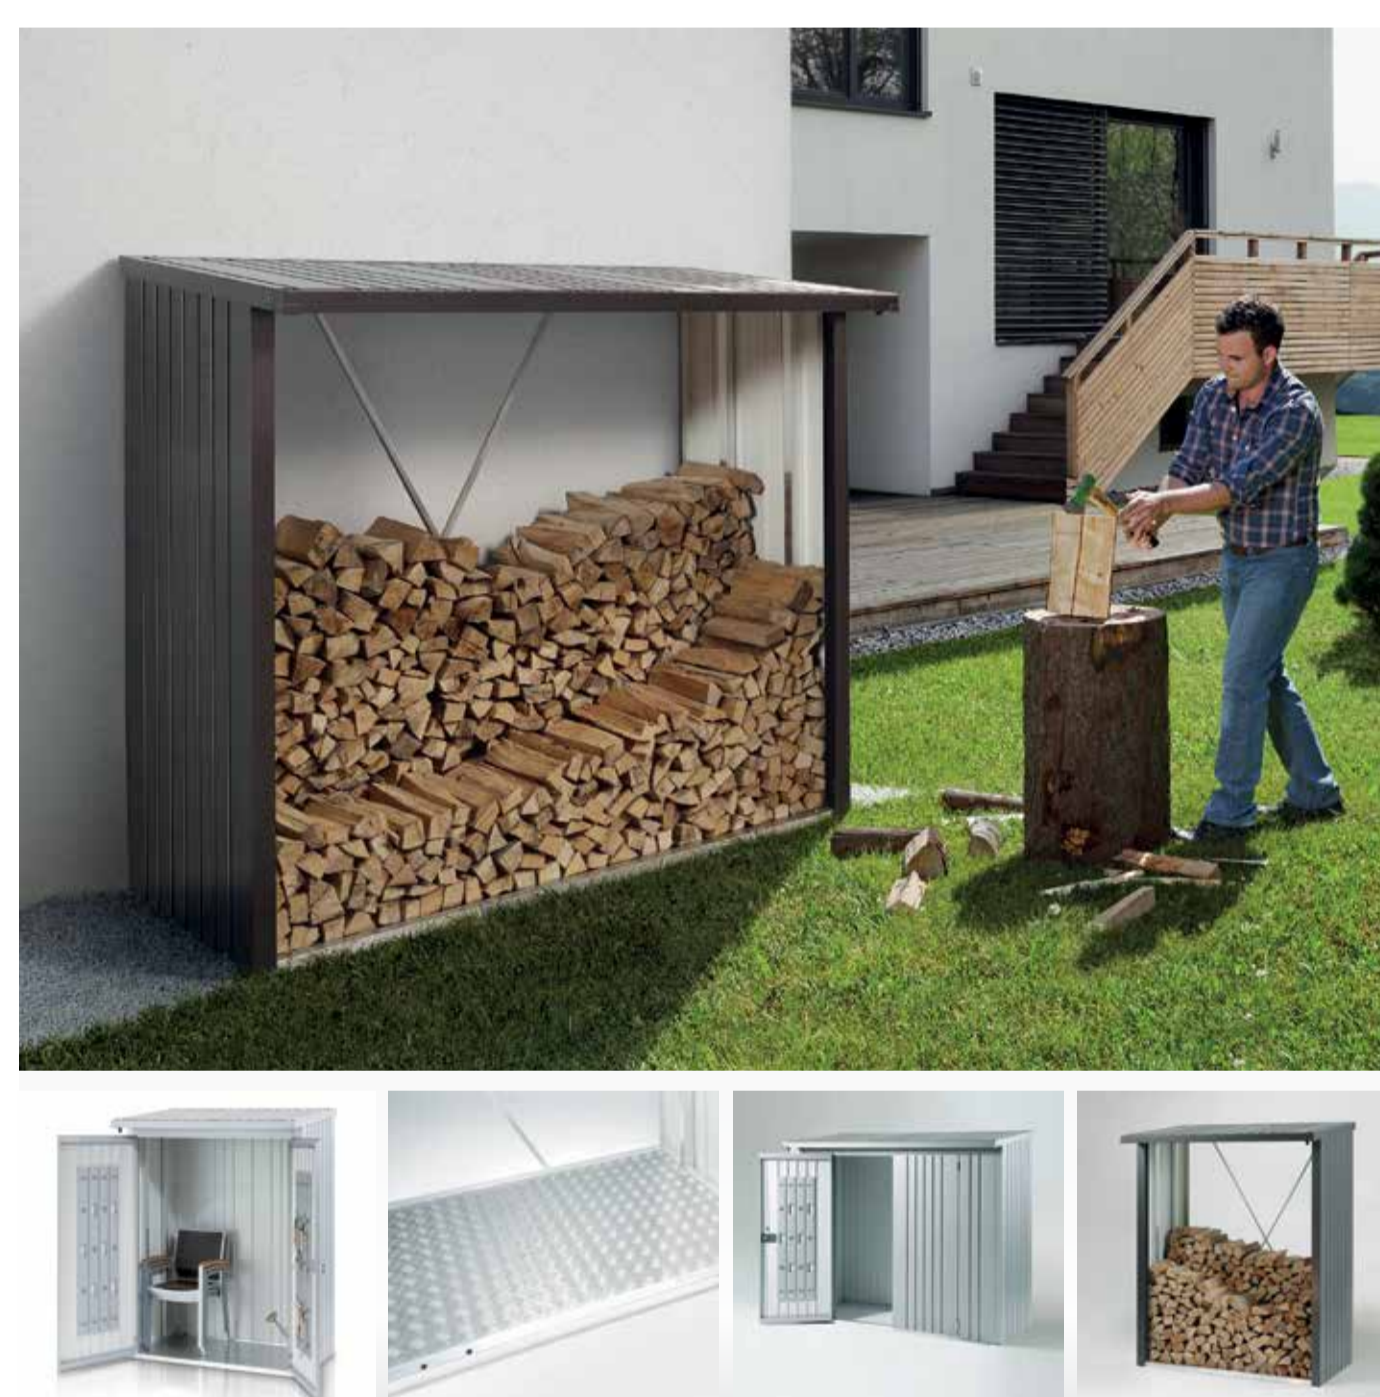

WoodStock®

JE VÍCE OCELOVÝ

- 2 barvy: stříbrná metaliza, tmavě šedá metaliza
- **nejlepší materiály:** žárově pozinkovaný ocelový plech opatřený polyamidovým vypalovacím lakem, hodnotné hliníkové profily, šrouby a panty z ušlechtilé oceli
- **stabilita:** extrémní stranová stabilita pomocí masivního rámu z hliníkových trubek, vysoké zatížení sněhem
- **velká nabídka míst:** skladování dřeva je možné ve dvou řadách (maximální délka palivového dřeva 35 cm)
- **integrováný okap** na přední straně
- **využitelný** také pro zahradní nářadí a pomůcky
- včetně zemních vrutů a hmoždinek pro připevnění do země
- **rozmanité možnosti rozšíření**
- bezúdržbový - žádné natřívání